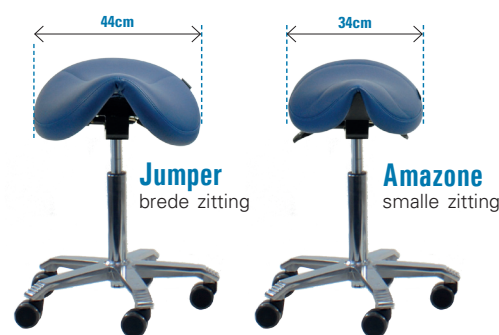

- 6** Standaard voorzien van een Ø 54 cm kruispoot en grote zwenkwielen ter verhoging van de mobiliteit.

Probeer de Score zadelkruk gratis uit.
Vraag er naar bij je Score dealer of neem contact op via info@scorenl.com

jouw score dealer

Score BV
Feithspark 5
9356 BX Tolbert
Nederland
T. +31 (0)594-554000
F. +31 (0)594-554040
E. info@scorenl.com
W. zitten.nl

Made in Holland

www.zitten.nl

Balance Lendensteun

Zoek je tijdens het actief zitten een ontspan momentje? Kies voor een Score Balance Amazone zadelkruk met Lendensteun.

Het anatomisch gevormde zadel kantelt automatisch je bekken waardoor je rug een natuurlijke en ontspannen houding aanneemt. Het Balance mechaniek laat je als het ware "balanceren" zodat je een actieve zithouding krijgt.

Dit bevordert je bloedsomloop. Bovendien train je je rug- en buikspieren. Een ergonomische work-out terwijl je zit.

De meebewegende lendensteun biedt lichte ondersteuning voor je onderrug voor een momentje van ontspanning tijdens je dagelijkse werkzaamheden.