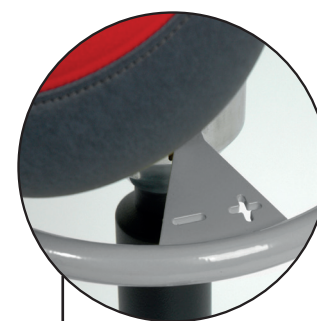

De zadelkruk kan worden voorzien van een ergonomisch gevormde lendensteun. De uitgekiende vormgeving geeft bewegingsvrijheid en is in hoogte en hoek te verstellen.

Armleggers

Armleggers bieden extra ondersteuning voor armen, met als doel nek- en schouderklachten te voorkomen of te verminderen. De Barrage is standaard voorzien van een lendensteun en twee ergonomische armleggers.

Jolly

Zadelkruk met een zitting in de vorm van een fietszadel en een vaste zithoek. Ideale mobiele stahulp en ook zeer goed inzetbaar voor werkplekken met beperkte beenruimte.

Balance gezond actief zitten

Het unieke instelbare Balance-mechaniek stimuleert gezond en actief zitten. Door het Balance mechaniek bent u constant in beweging en traint u buik- en rugspieren.

De mate van beweging van het Balance-mechaniek is, door aan de ring onder het zadel te draaien, geheel naar eigen voorkeur in te stellen.

De zadelvorm zorgt voor een goede zithouding. Het unieke Score Balance-mechaniek gecombineerd met de Jumper of Amazone zadelzitting is een veelzijdig probleemoplosser.

360° Support

360° rond te draaien armlegger/rugleuning. Eenvoudig uit de weg te draaien. Voor ondersteuning van één of beide armen.