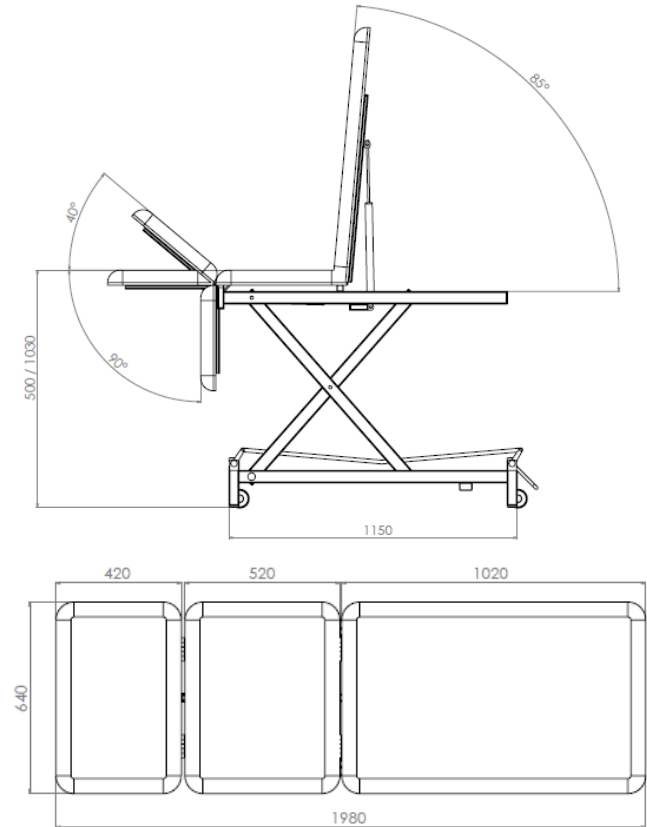

Premium 3

PREMIUM3(elektrisch)

Eigenschappen

- Rechtstandig hoog/laag
- Centraal wielhefsysteem
- Beendeel 90° neerklapbaar
- Hefvermogen 175kg
- Laagste stand 50cm

Hefvermogen	175kg
Max. belasting	350kg
Gewicht product	75kg
Verstelling rugdeel	Gasveer
Wielen	75mm dubbelrol